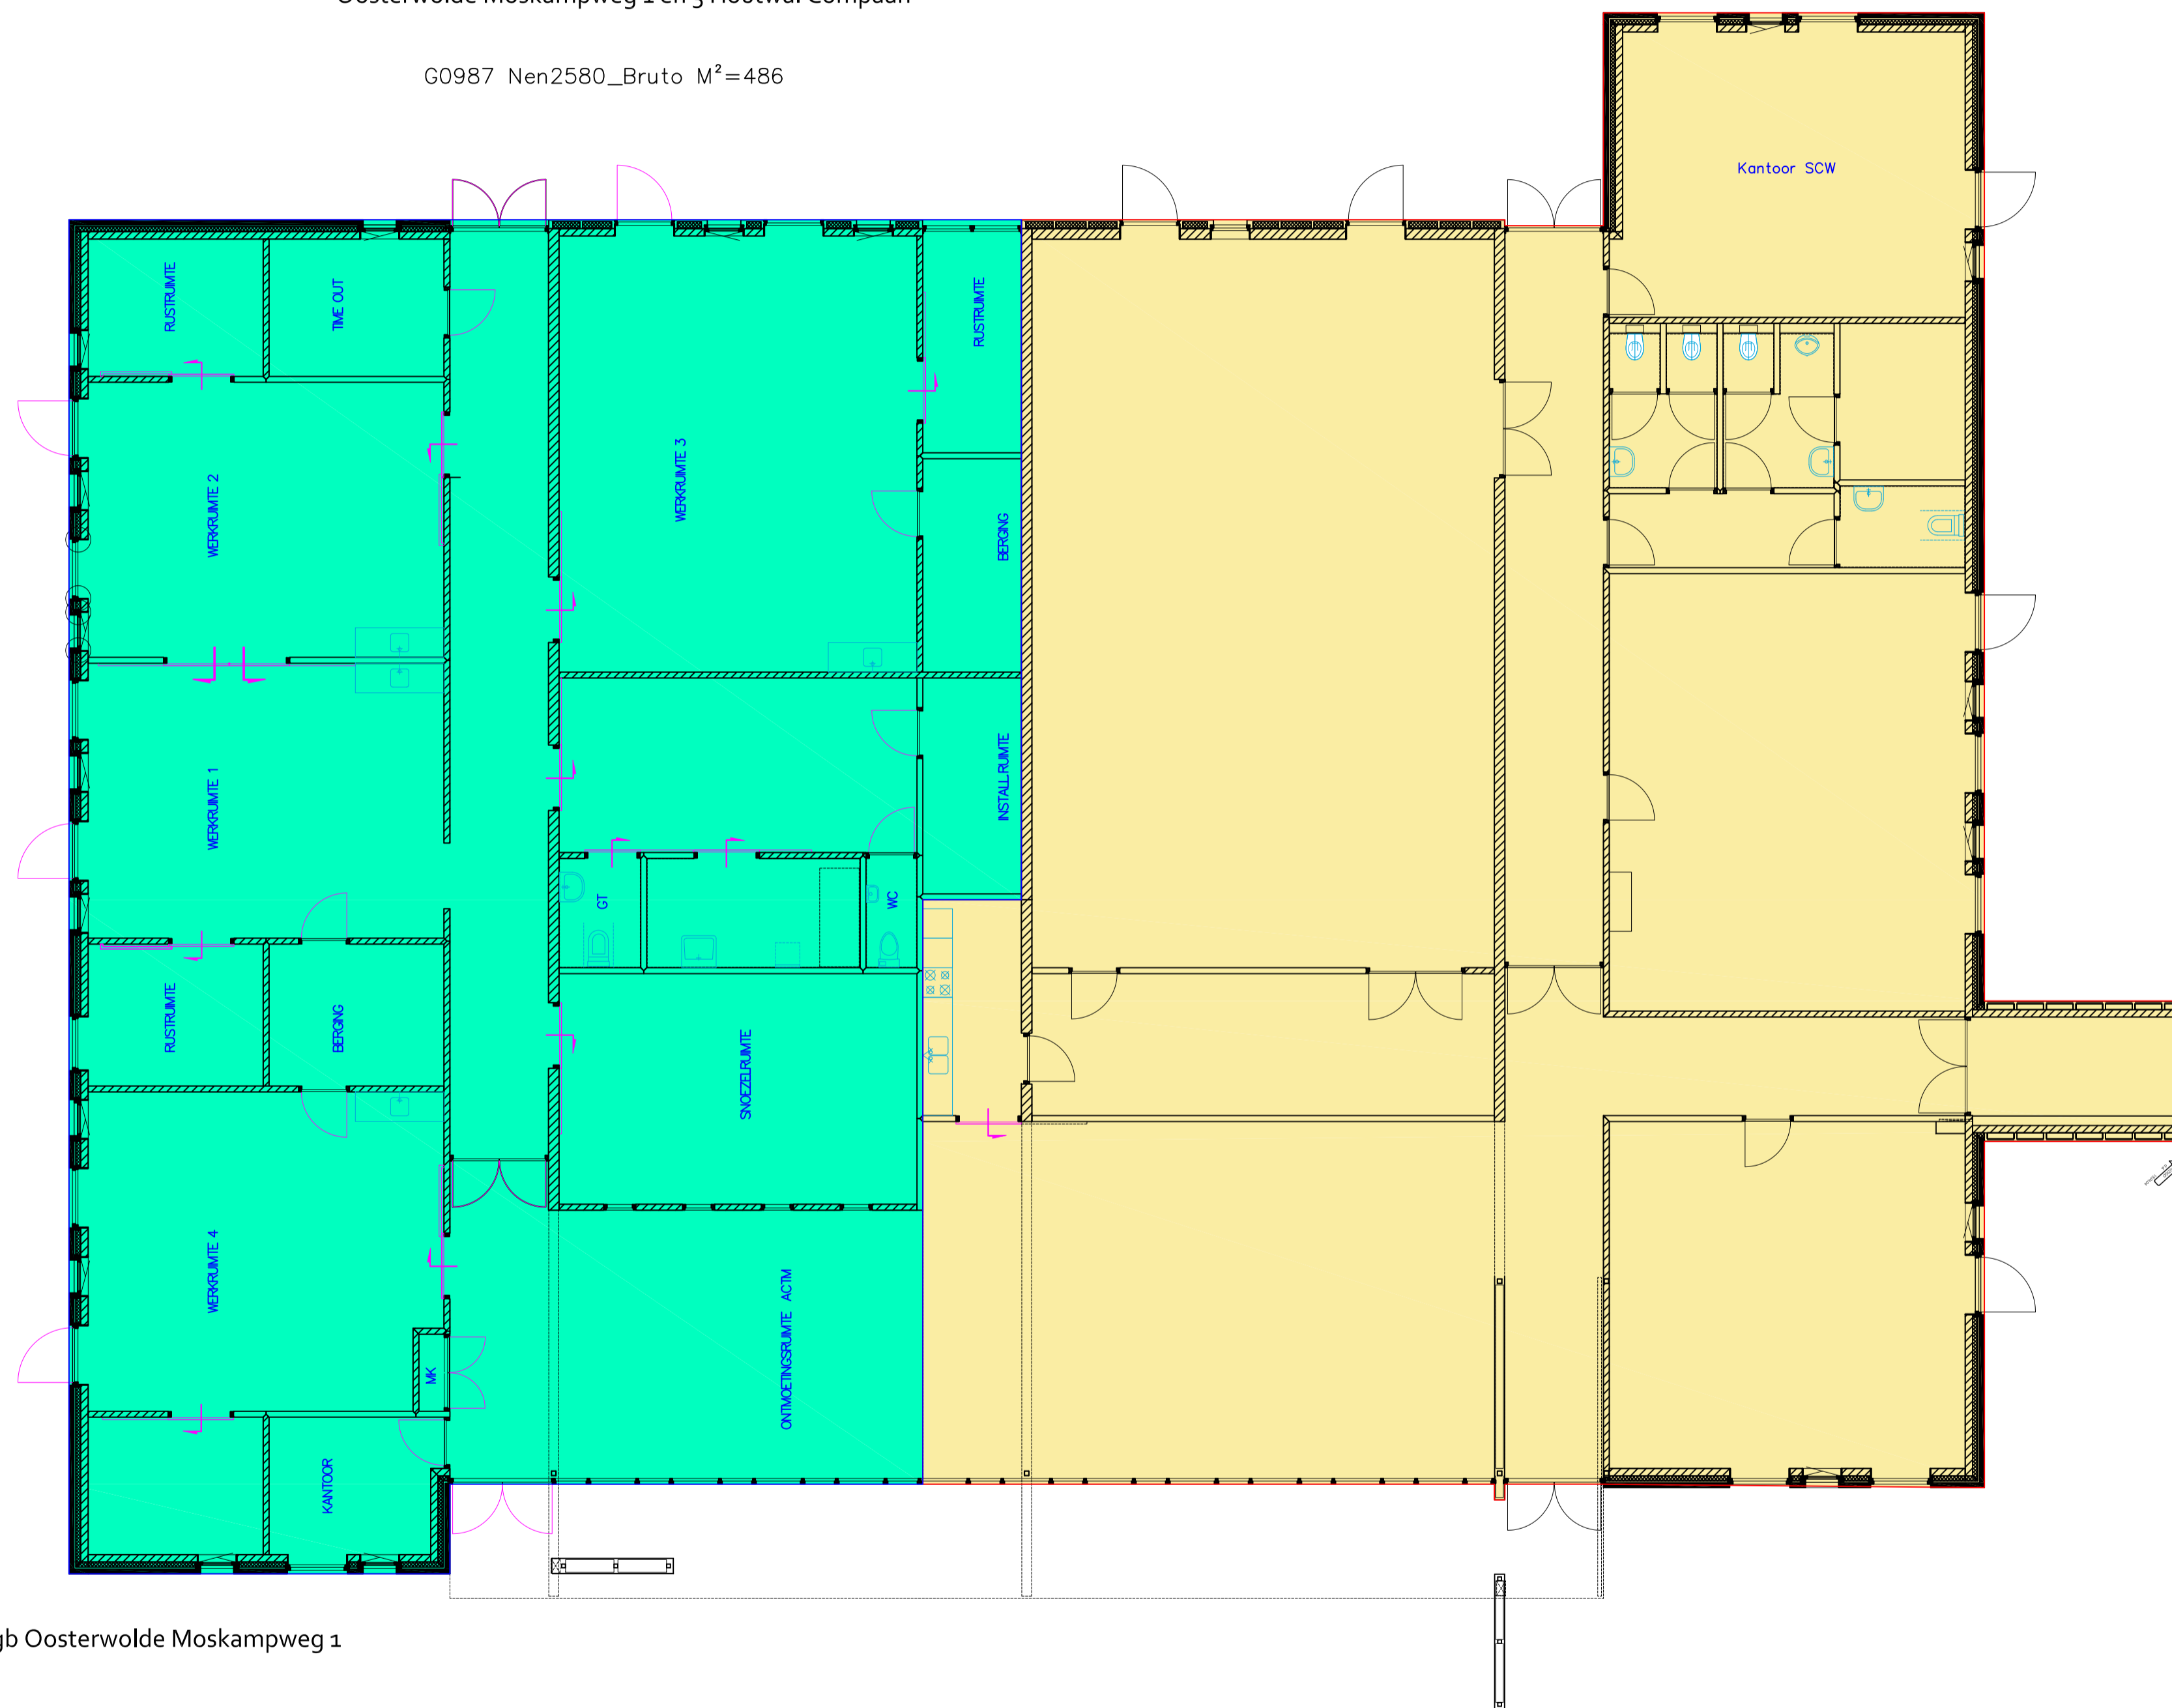

ZORGGROEP ALLIADE
Oosterwolde Moskampweg 1 en 3 Houtwal Compaan

G0987 Nen2580_Bruto M²=486

8431gb Oosterwolde Moskampweg 1

ALLIADE
BVO=486M²

SKALA

SKALA
Oosterwolde
Moskampweg
hoor niet bij
Alliade

Adres gegevens: Moskampweg 1 en 3 Oosterwolde		 TRAMBAAN 10 8441BH HEERENVEEN	
Projekt: Nen2580_Bruto M ² Houtwal Compaan			
Opdrachtgever:			
Tekenaarnaam: JB	Tekeningcode: BVO_1,3_B0.00	Schaal: 1:200	Formaat: A1