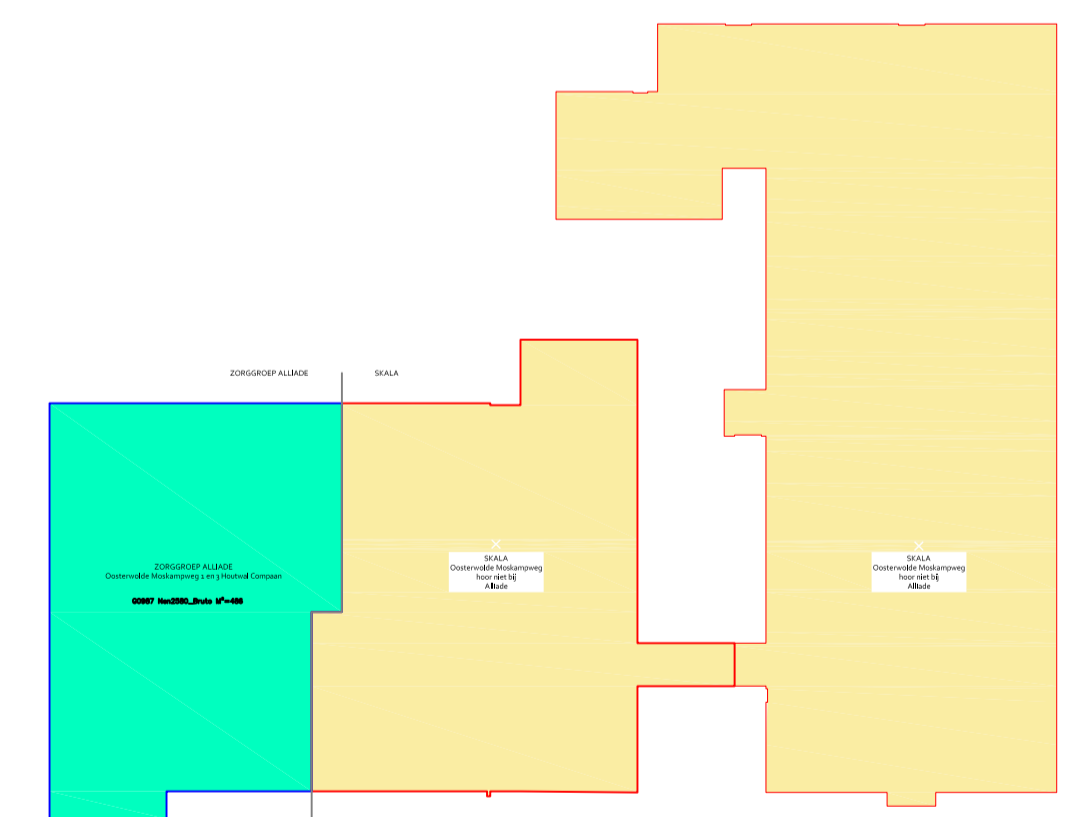

ZORGGROEP ALLIADE
Oosterwolde Moskampweg 1 en 3 Houtwal Compaan

G0987 Nen2580_Bruto M²=486

8431gb Oosterwolde Moskampweg 1

ALLIADE
BVO=486M²

SKALA

SKALA
Oosterwolde
Moskampweg
hoor niet bij
Alliade

Adres gegevens: Moskampweg 1 en 3 Oosterwolde		 TRAMBAAN 10 8441BH HEERENVEEN	
Projekt: Nen2580_Bruto M ² Houtwal Compaan			
Opdrachtgever:			
Tekenaarnaam: JB	Tekeningcode: BVO_1,3_B0.00	Schaal: 1:200	Formaat: A1